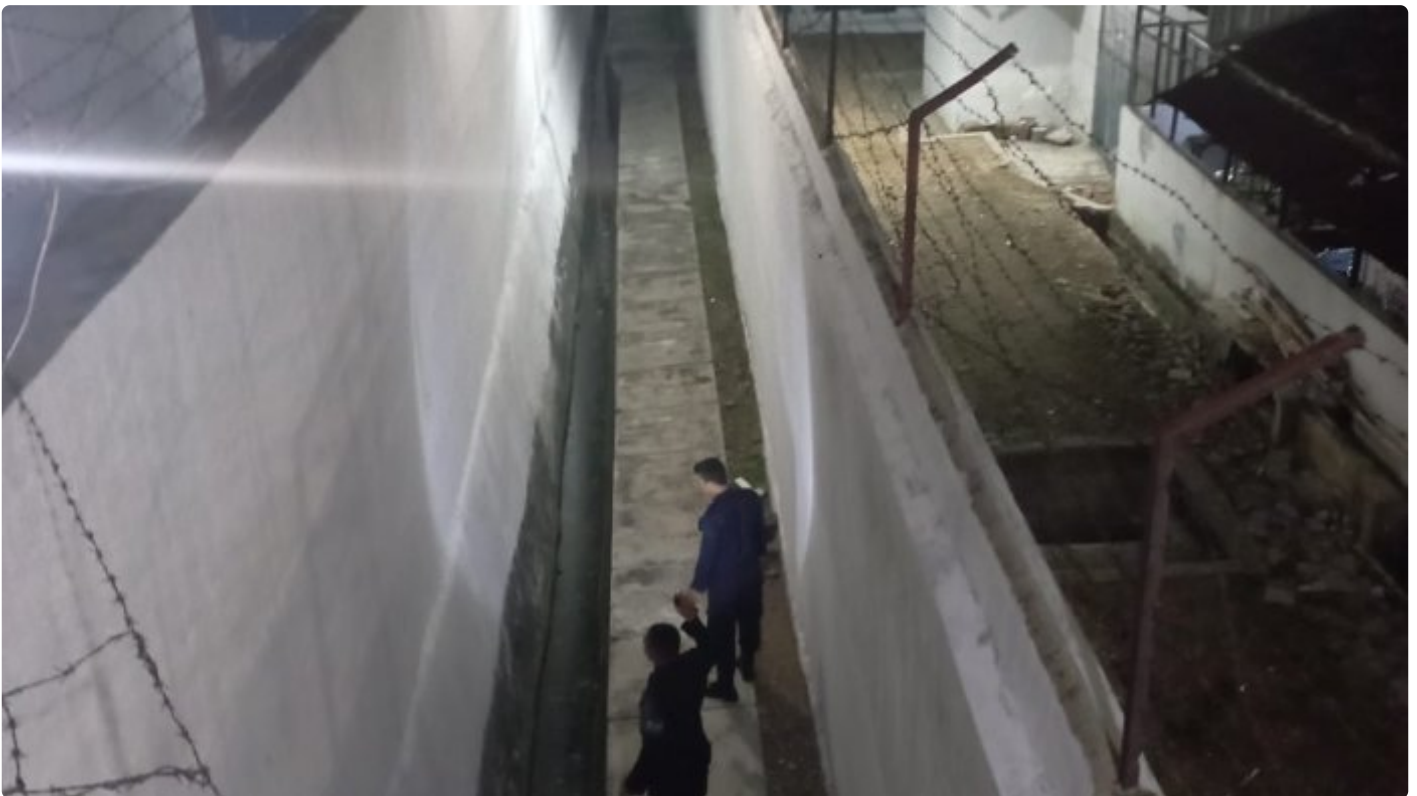

## Kunci Pemasyarakatan adalah Deteksi Dini salah satunya, sesuai arahan dari Dirjen Pemasyarakatan di Rutan Kudus Sigap Kontrol Keliling

David Fernanda Putra - [KUDUS.KABARTERBARU.CO.ID](http://KUDUS.KABARTERBARU.CO.ID)

May 27, 2023 - 09:48

Kudus - Jum'at (26/05) Dalam rangka mencegah terjadinya gangguan keamanan dan ketertiban, anggota jaga pengamanan selalu melaksanakan kontrol keliling kamar hunian warga binaan dan setiap sudut area Rutan.

Tugas dimulai pukul 19.00 WIB. Ariawan, sebagai Kepala Regu Pengamanan (Karupam) malam mengatakan bahwa kontrol keliling dilakukan untuk memastikan keadaan Rutan dalam kondisi aman sebagai upaya deteksi dini gangguan keamanan dan ketertiban.

“Kegiatan ini rutin dilaksanakan untuk mencegah gangguan keamanan dan ketertiban, atas arahan Dirjen Lapas yang menyadari bahwa salah satu kunci

pemasyarakatan adalah deteksi dini. Maka dari itu, kami selalu melaksanakan deteksi dini dengan kontrol keliling kamar hunian dan setiap sudut area Rutan agar dapat mengetahui langsung keadaannya," ungkap Ariawan.